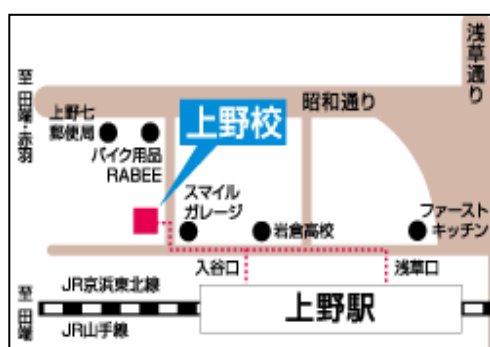

## 【校舎案内】

亀戸校 江東区亀戸6-56-15  
ビジョナリーIV6階  
TEL:03-5628-3755

上野校 台東区上野7-9-4 岩城ビル  
TEL:03-5806-1147

BeEXホームページにはこちらからアクセスできます→