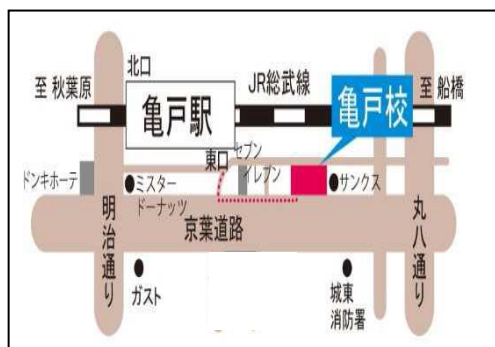

## 【校舎案内】

亀戸校 江東区亀戸6-56-15  
ビジョナリーIV6階  
TEL:03-5628-3755

上野校 台東区上野7-9-4 岩城ビル  
TEL:03-5806-1147

BeEXホームページにはこちらからアクセスできます→